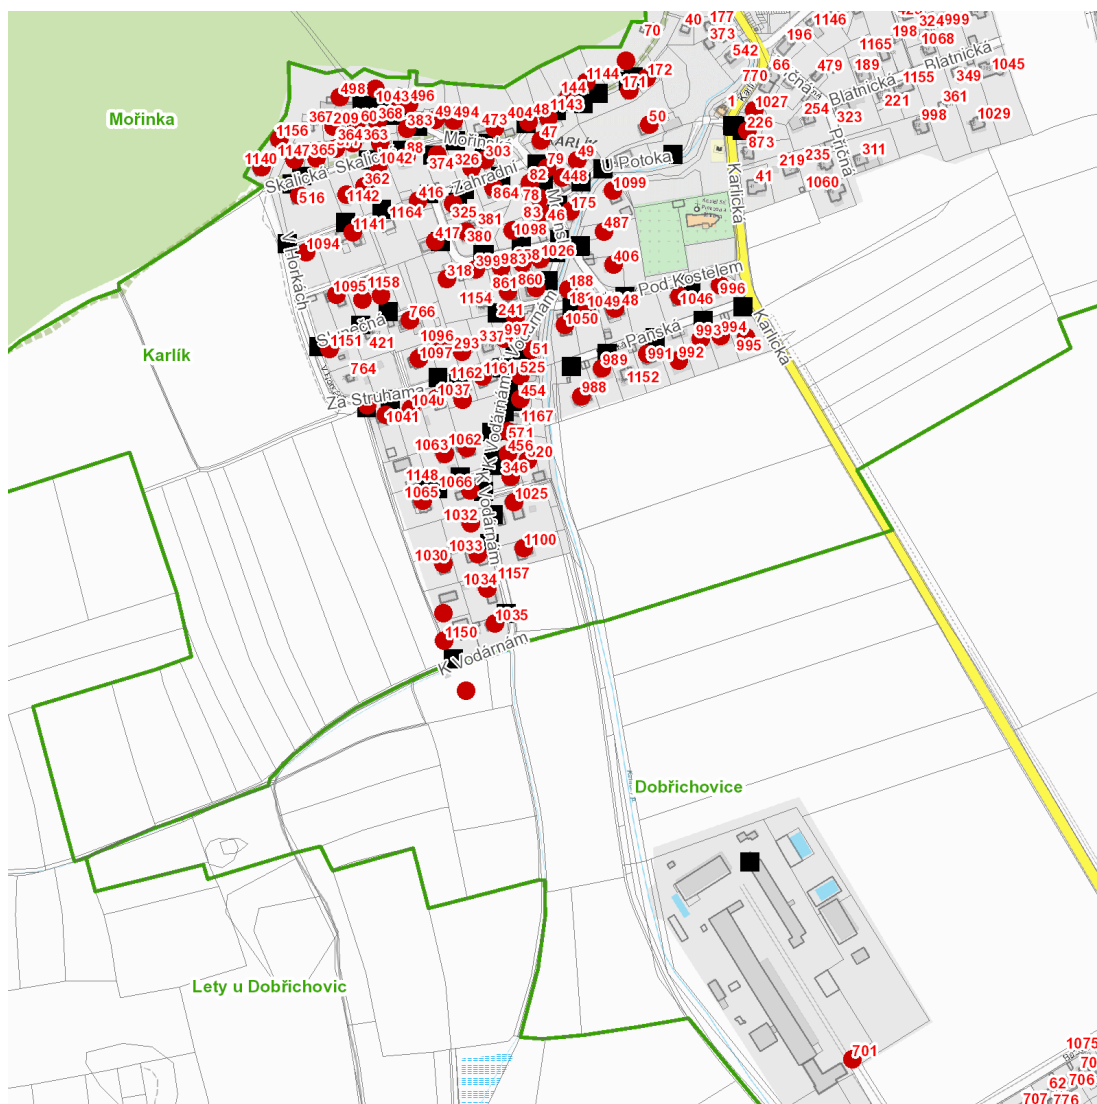

dne **19. 9. 2024** od **7:30** do **16:30** hodin

Plánovaná odstávka zahrnuje tyto lokality:**Dobřichovice (okres Praha-západ)**

Bezručova: č. p. 701

kat. území **Dobřichovice** (kód **627810**): **parcelní č.** 1396/11, 1396/15

U Potoka: č. p. 49, 50, 448

V Horkách: č. p. 1094, 1095, 1141, 1151

Za Struhama: č. p. 766, 1037, 1040, 1041, 1096, 1097, 1161; **č. ev.** 293

Zahradní: č. p. 88, 303, 325, 326, 374, 380, 399, 416, 417, 858, 864, 983, 1098; **č. ev.** 318

kat. území **Karlík** (kód **627828**): **parcelní č.** 1402/2, 1407/2, 1408/6, 1456/3, 1456/4, 1536/3, 1612/2

UPOZORNĚNÍ

Dotčené zařízení distribuční soustavy je nutné i v době odstávky považovat za zařízení pod napětím, a proto vás žádáme o dodržení všech zásad bezpečnosti a provedení opatření potřebných k zamezení případných škod na zdraví a majetku. | Provozovatelé výroben elektřiny jsou povinni zajistit přerušeni dodávky elektřiny z výroby do vypnutého úseku distribuční soustavy.

dne 19. 9. 2024 od 7:30 do 16:30 hodin**Orientační mapový podklad odstávkou dotčených lokalit****VYSVĚTLIVKY**

- – adresy dotčené odstávkou elektřiny
- – místa připojení k elektrické síti dotčená odstávkou